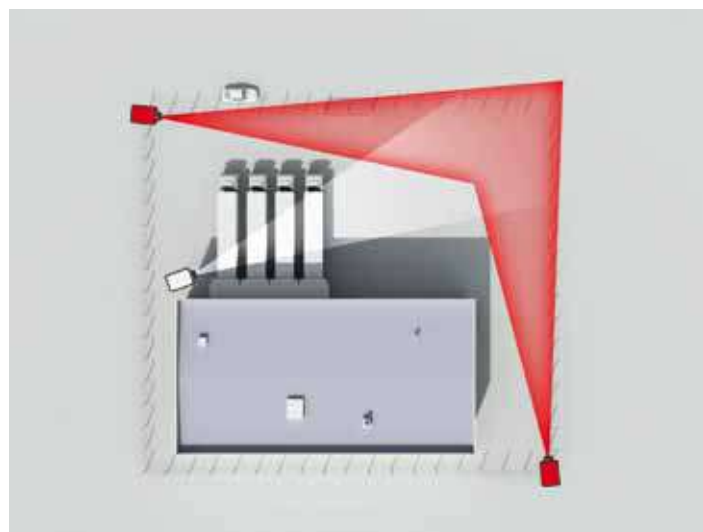

Тепловизионное обнаружение, решающее настоящие проблемы.

Тепловизионные сетевые камеры Axis представляют собой часть системы охранного видеонаблюдения в различных сегментах, например, в правительственных организациях, транспортных предприятиях, городском видеонаблюдении и образовании.

Защита периметра

Невидимый температурный забор обеспечивает незаметное и экономически эффективное обнаружение

Основные преимущества:

Мощная и экономически эффективная альтернатива радиочастотному обнаружению нарушителей, электрическим заборам, аналоговым системам с прожекторами и т.д.

- > Усиливает и дополняет действие физических заборов
- > Не требуется ИК-подсветка
- > Незаметные – отсутствует световое загрязнение

Типовые области применения:

- > Порты и гавани
- > Электростанции
- > Коммунальные службы
- > Тюрьмы