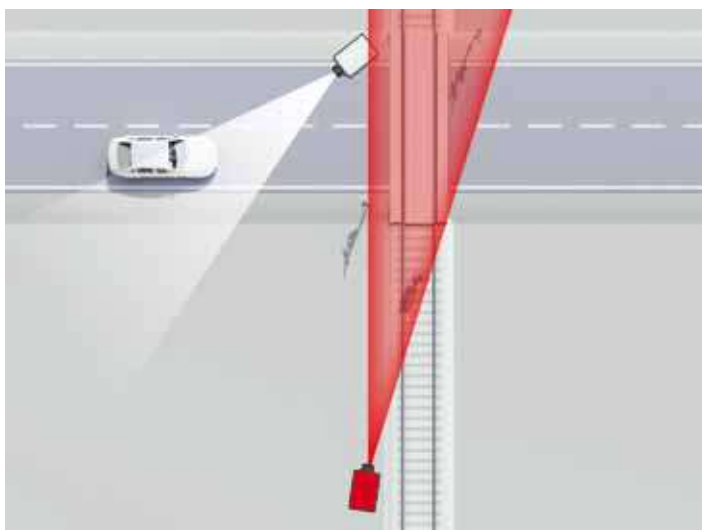

Безопасность мест общественного пользования

Обнаружение людей в опасных или запрещенных зонах позволяет своевременно принять соответствующие меры

Основные преимущества:

Обнаружение повышает уровень защиты и безопасности в потенциально опасном окружении:

- > Снижает риск аварий с потенциально летальным исходом
- > Предотвращает вандализм и преступления

Типовые области применения:

- > Туннели
- > Железнодорожные пути и платформы
- > Мосты
- > Перекрестки