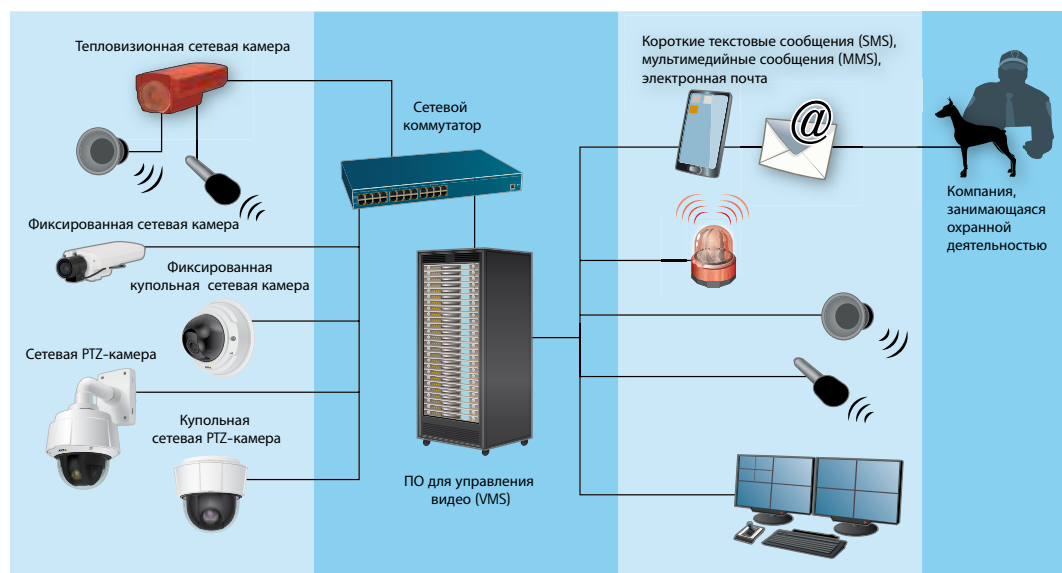

Надежный пусковой сигнал для правильной реакции

Тепловизионные сетевые камеры Axis идеально подходят для обнаружения людей, объектов и действий в полной темноте и в различных сложных условиях. Они подходят для различных решений, как для систем видеонаблюдения с участием оператора так для полностью автоматизированных. В любом случае, движущийся объект, такой как человек или автомобиль, может активировать систему.

При этом могут выполняться различные действия, от включения света и перенаправления PTZ-камеры в точку обнаружения тепловизионной камеры, до видеозаписи или отправки тревожного сообщения охраннику.

Благодаря доступным тепловизионным сетевым камерам Axis, работающим в сетях IP, тепловидение стало реальным вариантом модернизации любой профессиональной сетевой системы охранного видеонаблюдения.